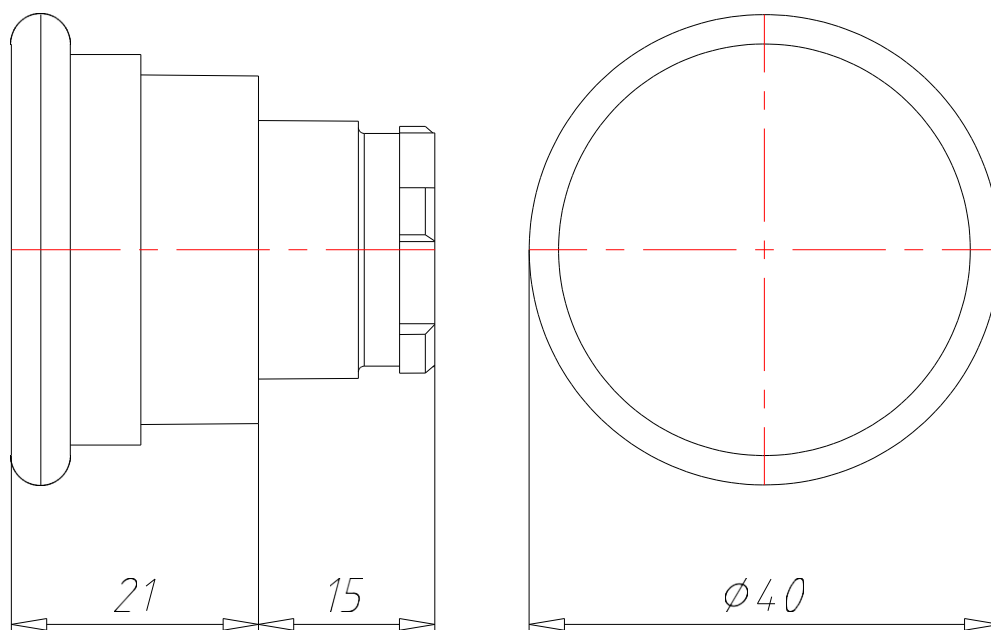

КНОПКА ГРИБОПОДІБНА З ПІДСВІЧУВАННЯМ БЕЗ ФІКСАЦІЇ

АРТИКУЛ:
ECX 1221

ТЕХНІЧНІ ХАРАКТЕРИСТИКИ:

Артикул	ЕСХ 1221
Опис	Кнопка грибоподібна з підсвічуванням
Матеріал корпусу	Хромований Zamak (цинк-алюміній-мідь-магній сплав)
Колір	Червоний
Підсвічування	Є
Функціональність	Без фіксації
Зовнішній діаметр [мм]	40
Ступінь захисту IP	65